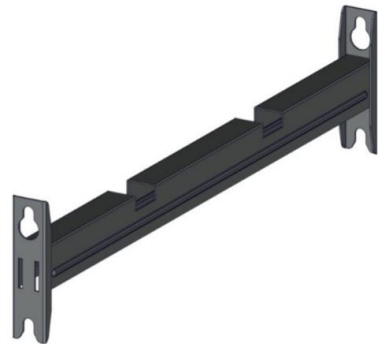

Package Parts List
Lista de contenido del paquete
Liste des pièces de l'emballage

1

2

3

4

5

6

7

8 (x2)

9 (x2)

10 (x2)