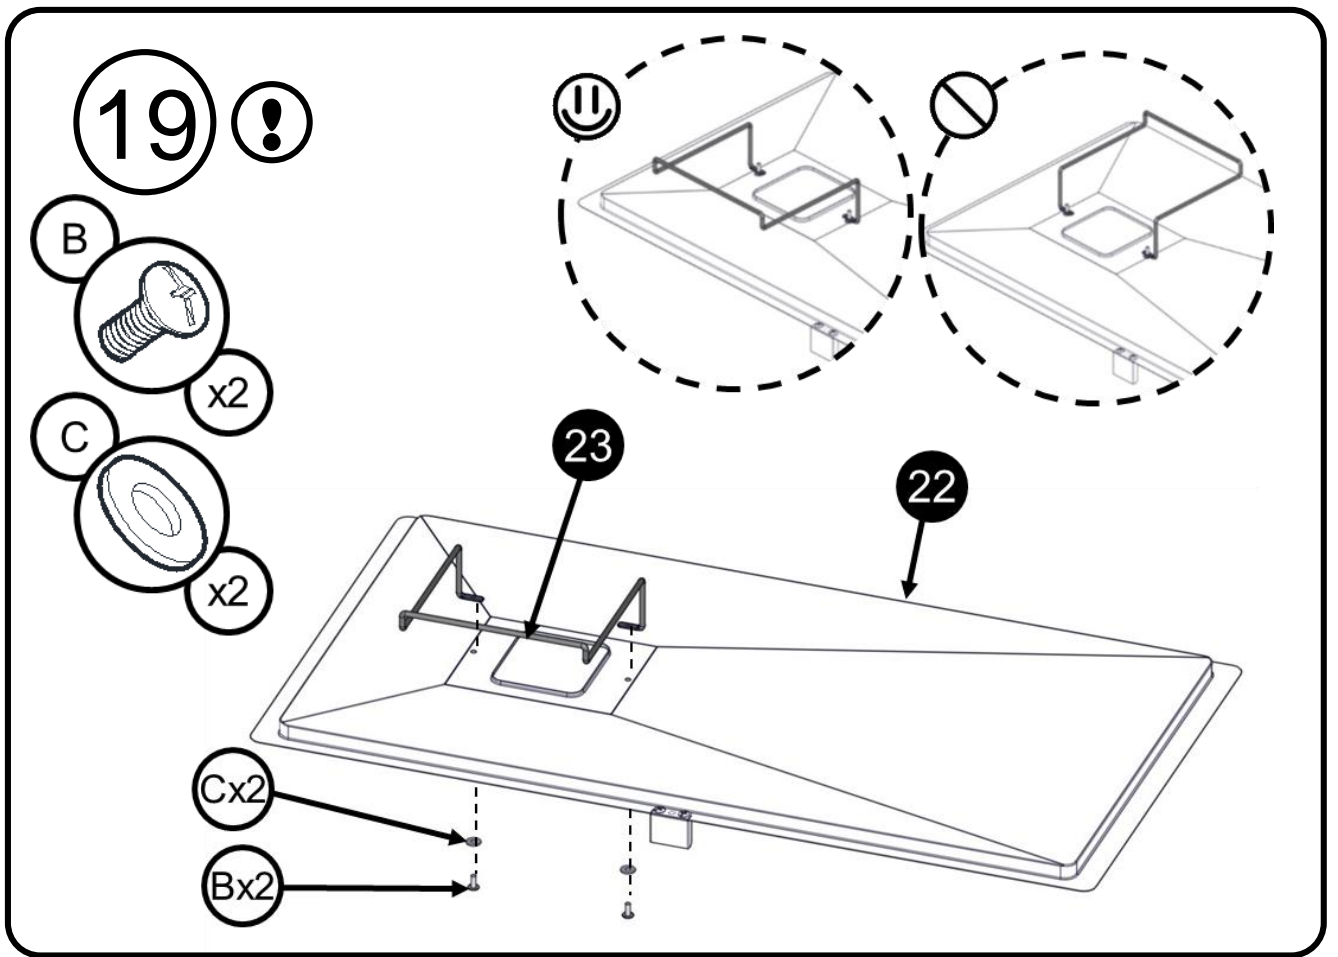

Truss Head Screw (Black)
 5/32 - 32 x 2/5"
 Tornillo de cabeza ovalada (Negro)
 5/32 - 32 x 2/5"
 Vis cruciforme (Noire)
 5/32 - 32 x 2/5"

Flat Washer
 5/32"
 Arandela plana
 5/32"
 Rondelle plate
 5/32"

Flat Washer
 5/16"
 Arandela plana
 5/16"
 Rondelle plate
 5/16"

Wheel Nut
 5/16"
 Tuercas de la rueda
 5/16"
 Écrou de roue
 5/16"

7

8

13

14

15

16