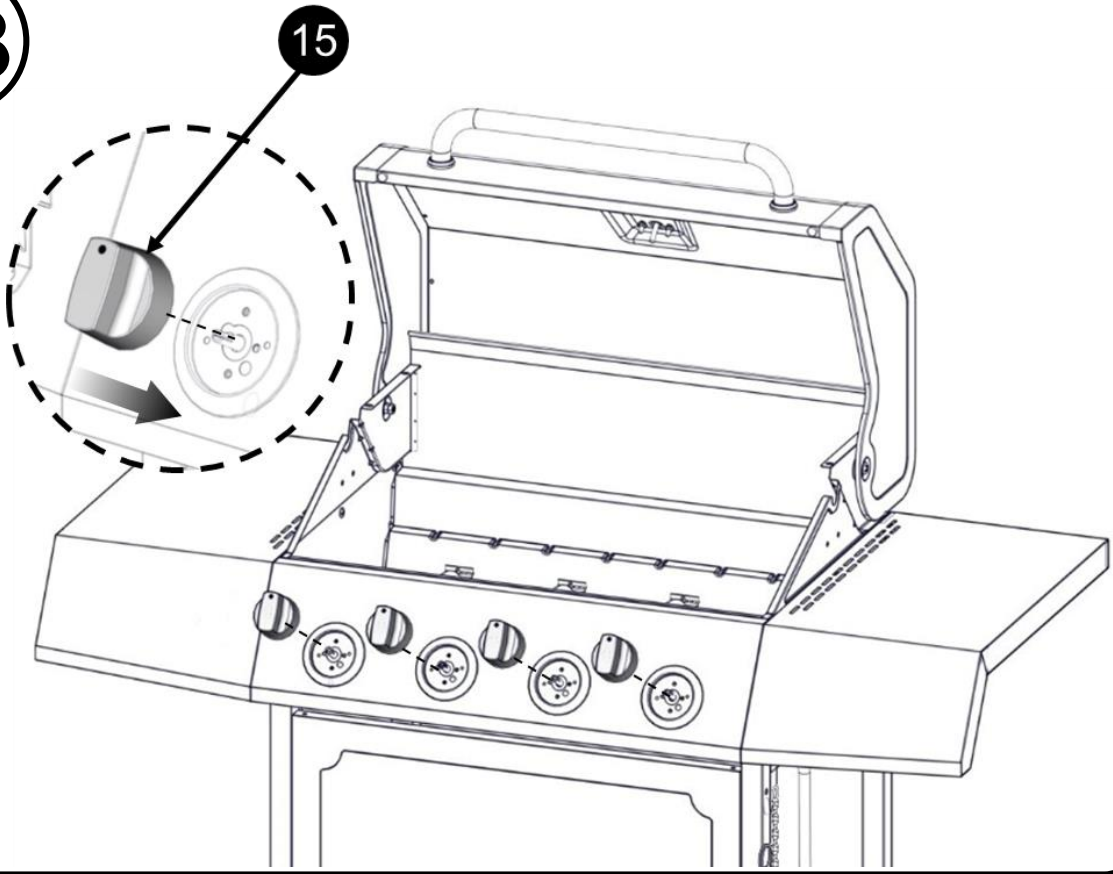

Truss Head Screw (Black)
 5/32 - 32 x 2/5"
 Tornillo de cabeza ovalada (Negro)
 5/32 - 32 x 2/5"
 Vis cruciforme (Noire)
 5/32 - 32 x 2/5"

Flat Washer
 5/32"
 Arandela plana
 5/32"
 Rondelle plate
 5/32"

Flat Washer
 5/16"
 Arandela plana
 5/16"
 Rondelle plate
 5/16"

Wheel Nut
 5/16"
 Tuercas de la rueda
 5/16"
 Écrou de roue
 5/16"

7

8

13

14

15

16