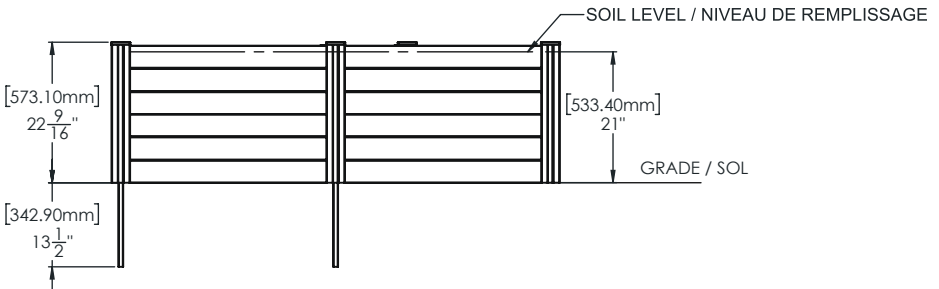

# DIMENSIONS

1

**POST/POTEAU**  
**3 IN X 3 IN**  
**(76.2 mm x 76.2 mm)**  
**PN: 60073**  
**QTY/QUANTITÉ: 11**

**BOARD/PANNEAU**  
**33 3/8 IN (847.72 mm)**  
**PN: 60074**  
**QTY/QUANTITÉ: 12**

**POST/POTEAU**  
**1 1/2 IN X 7/8 IN**  
**(38.1 mm x 22.22 mm)**  
**PN: 60076**  
**QTY/QUANTITÉ: 2**