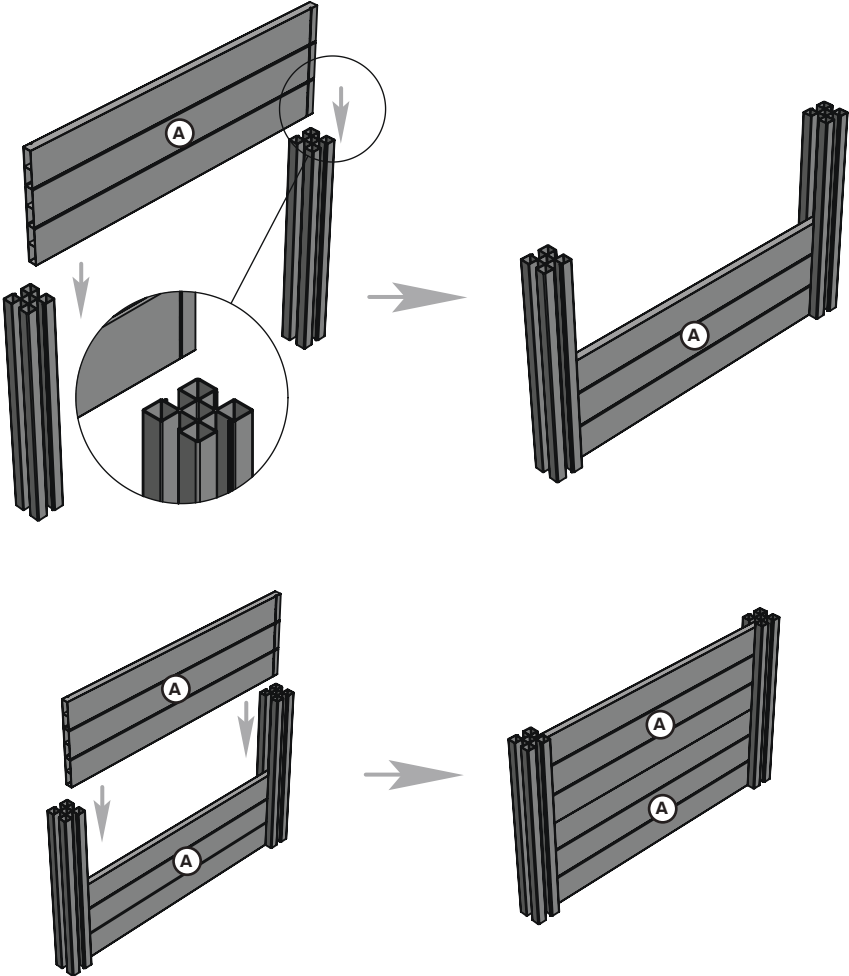

2

A

BOARD/PANNEAU
33 3/8 IN (847.72 mm)
PN: 60074
QTY/QUANTITÉ: 12