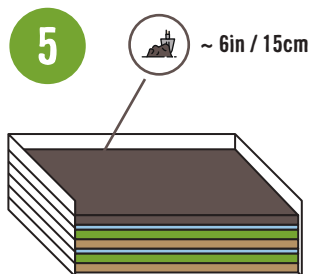

6x6 Composting Garden
6x6 Kompostbeet
Orto compostatore 6x6
Huerto de abono de 6x6
6x6 Jardinière avec compostage