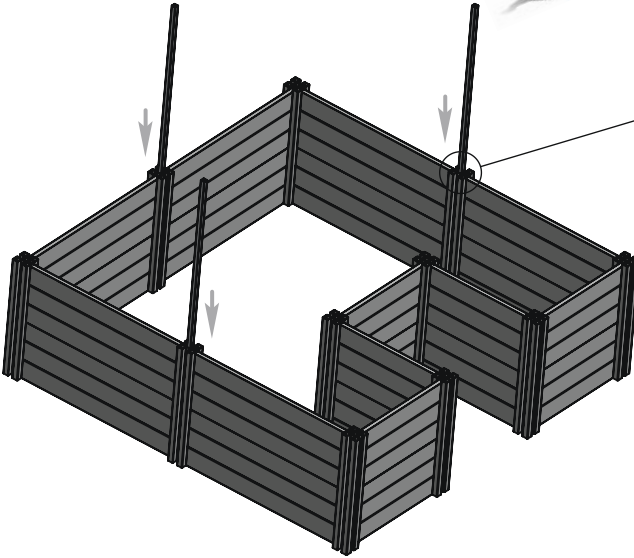

# 2

**A**

**BOARD/PANNEAU**  
**33 3/8 IN (847.72 mm)**  
**PN: 60074**  
**QTY/QUANTITÉ: 12**

3

**A**

BOARD/PANNEAU  
33 3/8 IN (847.72 mm)  
PN: 60074  
QTY/QUANTITÉ: 12

**B**

BOARD/PANNEAU  
22 7/8 IN (581.02 mm)  
PN: 60075  
QTY/QUANTITÉ: 10

4

**BOX STAKE/BAGUETTE**  
**0.78 IN x 0.78 IN x 36 IN**  
**(20mm x 20mm x 914.4mm)**  
**PN: 60080**  
**QTY/QUANTITÉ: 3**