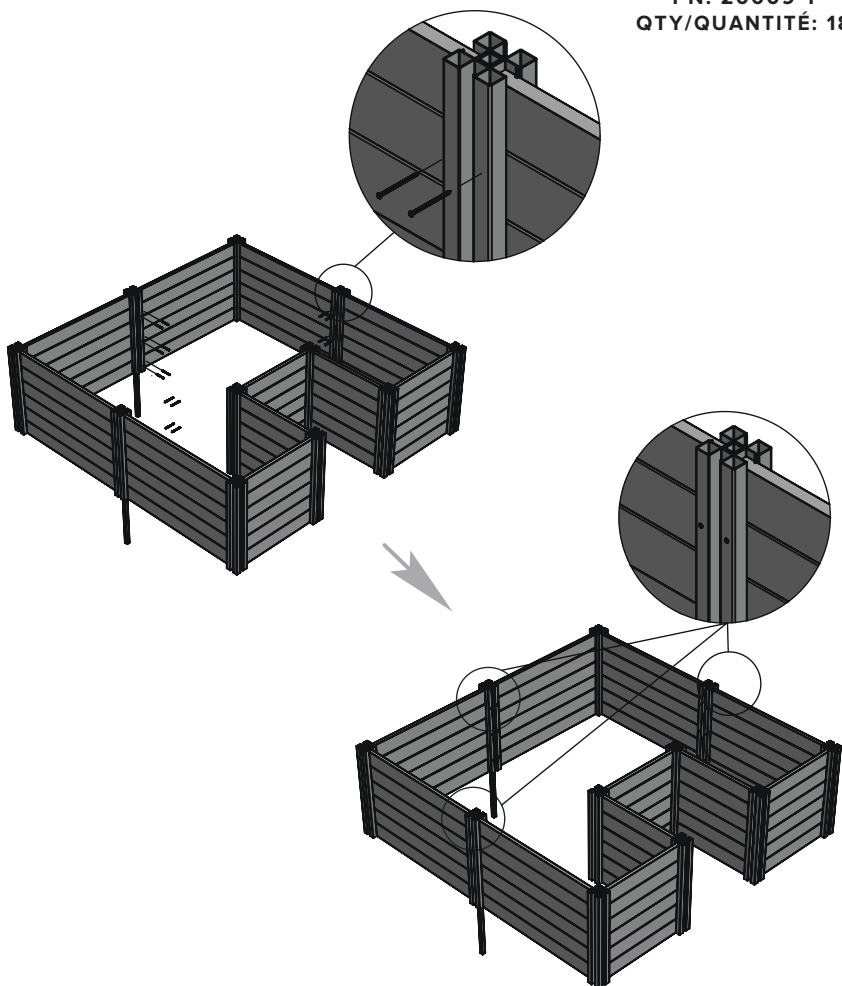

SELF TAPPING SCREW/
VIS AUTOTARAUDEUSE
#6
PN: 20009-1
QTY/QUANTITÉ: 18