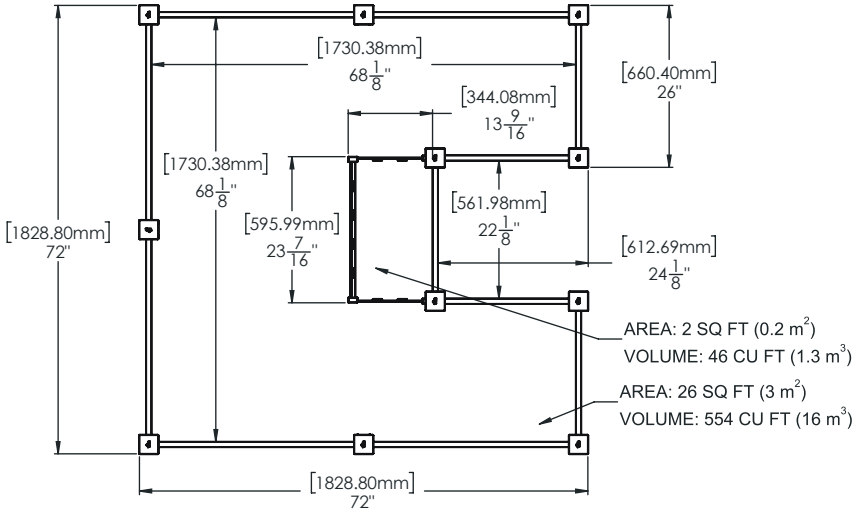

# DIMENSIONS

1

**POST/POTEAU**  
**3 IN X 3 IN**  
**(76.2 mm x 76.2 mm)**  
**PN: 60073**  
**QTY/QUANTITÉ: 11**

**BOARD/PANNEAU**  
**33 3/8 IN (847.72 mm)**  
**PN: 60074**  
**QTY/QUANTITÉ: 12**

**POST/POTEAU**  
**1 1/2 IN X 7/8 IN**  
**(38.1 mm x 22.22 mm)**  
**PN: 60076**  
**QTY/QUANTITÉ: 2**

**POST/POTEAU**  
**1 1/2 IN X 7/8 IN**  
**(38.1 mm x 22.22 mm)**  
**PN: 60078**  
**QTY/QUANTITÉ: 1**

**BOARD/PANNEAU**  
**22 7/8 IN (581.02 mm)**  
**PN: 60075**  
**QTY/QUANTITÉ: 10**

**POST/POTEAU**  
**1 1/2 IN X 7/8 IN**  
**(38.1 mm x 22.22 mm)**  
**PN: 60077**  
**QTY/QUANTITÉ: 2**