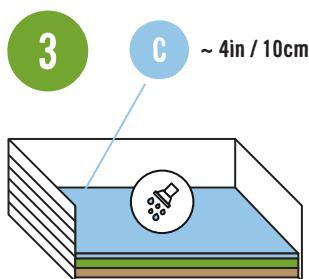

6x6 Composting Garden
6x6 Kompostbeet
Orto compostatore 6x6
Huerto de abono de 6x6
6x6 Jardinière avec compostage