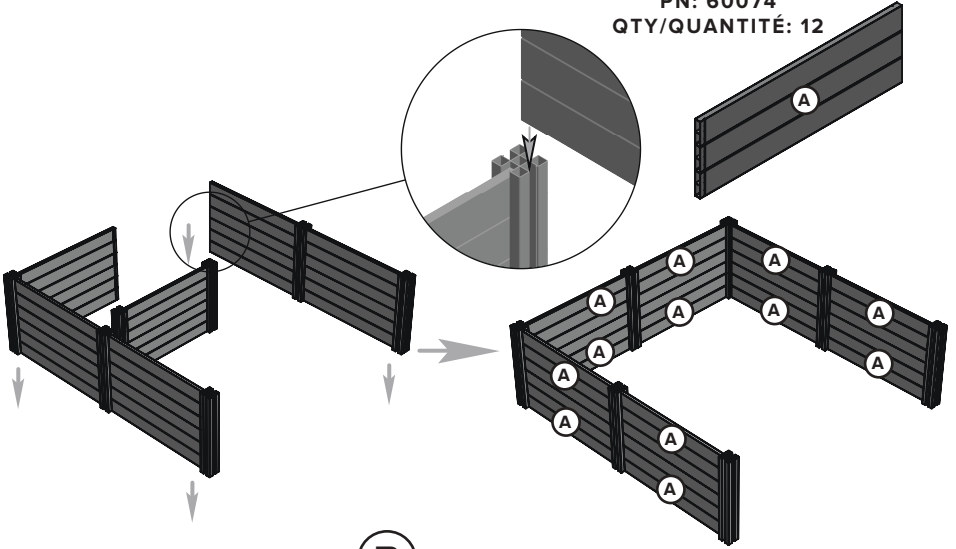

# 2

**A**

**BOARD/PANNEAU**  
**33 3/8 IN (847.72 mm)**  
**PN: 60074**  
**QTY/QUANTITÉ: 12**

3

**A**

BOARD/PANNEAU  
33 3/8 IN (847.72 mm)  
PN: 60074  
QTY/QUANTITÉ: 12

**B**

BOARD/PANNEAU  
22 7/8 IN (581.02 mm)  
PN: 60075  
QTY/QUANTITÉ: 10