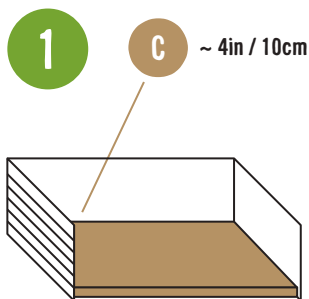

6x6 Composting Garden
6x6 Kompostbeet
Orto compostatore 6x6
Huerto de abono de 6x6
6x6 Jardinière avec compostage