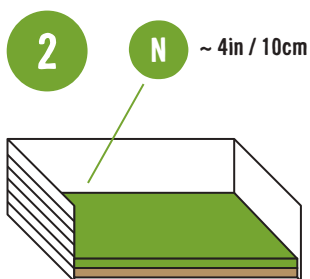

6x6 Composting Garden
6x6 Kompostbeet
Orto compostatore 6x6
Huerto de abono de 6x6
6x6 Jardinière avec compostage