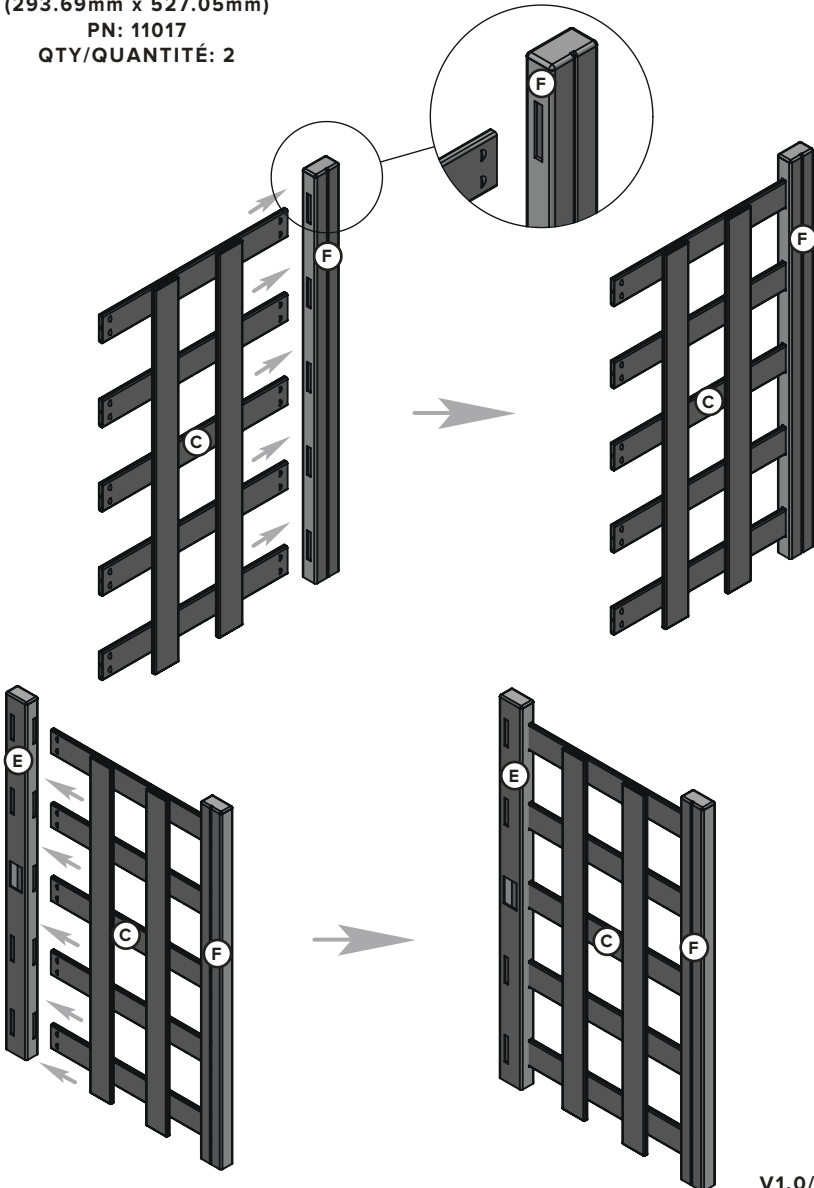

6

C
LATTICE/TREILLAGE
11 9/16 IN x 20 3/4 IN
(293.69mm x 527.05mm)
PN: 11017
QTY/QUANTITÉ: 2

E
POST/POTEAU
1 1/2 IN X 7/8 IN
(38.1 mm x 22.22 mm)
PN: 60077
QTY/QUANTITÉ: 2

F
POST/POTEAU
1 1/2 IN X 7/8 IN
(38.1 mm x 22.22 mm)
PN: 60076
QTY/QUANTITÉ: 2