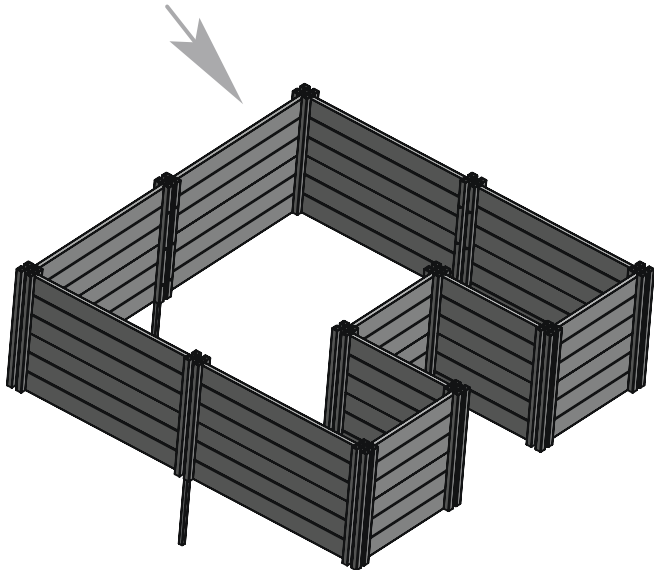

# 2

**A**

**BOARD/PANNEAU**  
**33 3/8 IN (847.72 mm)**  
**PN: 60074**  
**QTY/QUANTITÉ: 12**

3

**A**

BOARD/PANNEAU  
33 3/8 IN (847.72 mm)  
PN: 60074  
QTY/QUANTITÉ: 12

**B**

BOARD/PANNEAU  
22 7/8 IN (581.02 mm)  
PN: 60075  
QTY/QUANTITÉ: 10

4

**BOX STAKE/BAGUETTE**  
**0.78 IN x 0.78 IN x 36 IN**  
**(20mm x 20mm x 914.4mm)**  
**PN: 60080**  
**QTY/QUANTITÉ: 3**