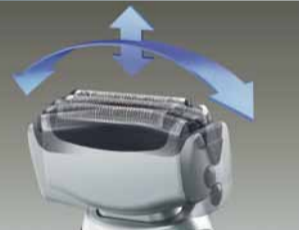

Shaves either dry or wet in the shower or with any shaving foam.
Afeita tanto en seco como en húmedo, en la ducha, o con cualquier espuma de afeitar.