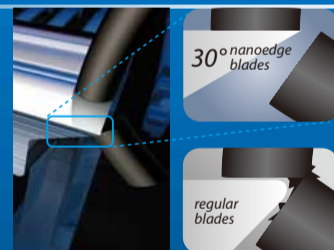

30° nano-edge blades for a clean, thorough and smooth shave.
Cuchillas con bordes nano de 30° para una afeitada limpia, completa y precisa.

(Our company's conventional blade)

3-blade